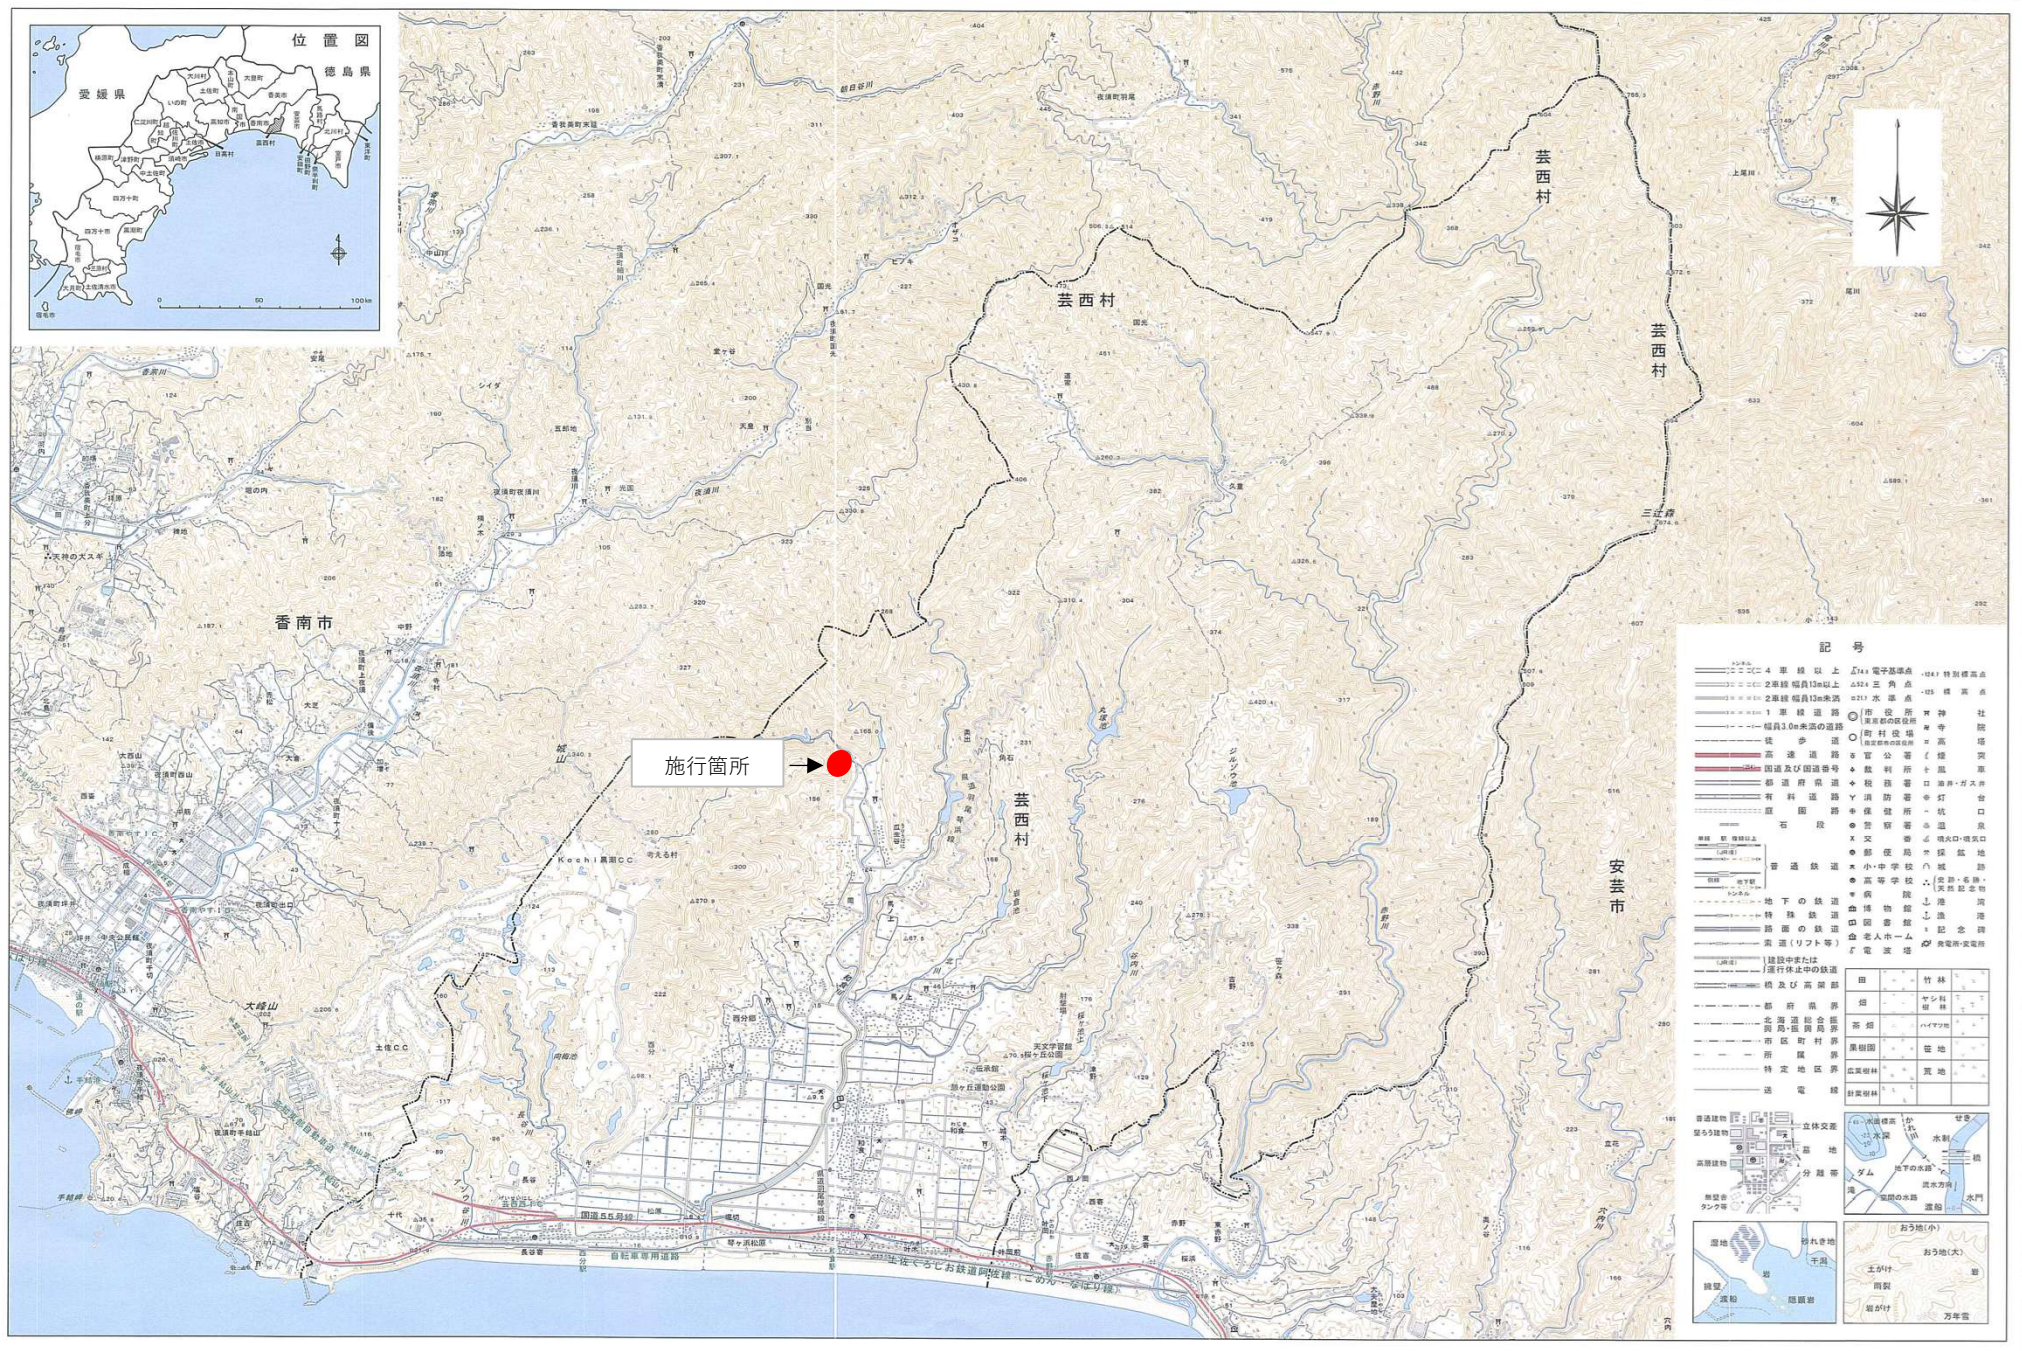

# 芸西村全図

アジア航測株式会社調製

高知県安芸郡芸西村

平成 27 年 3 月作成  
許可なく複製を禁ずる。

1 : 25,000

この地図は、国土地理院長の承認を得て、開院発行の  
数値地図 25000 (地図図例) を複製したものである。  
(承認番号 平 26 特復、第 49 号)