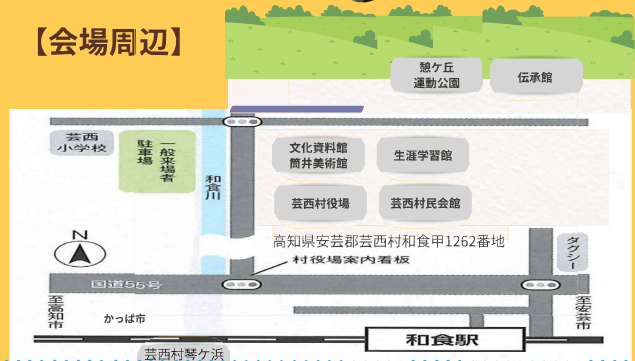

11/29
(日)

9:45~

芸西村生涯学習振興大会 ぶんさい 文祭geiseiカレッジ

芸西村民会館・生涯学習館

文化芸術・生涯学習の一日体験イベント。ワークショップやカフェ、ランチなど、子どもから大人まで楽しめます。「北海道歌旅座ザ・コンサート」昭和歌謡など満載です！

12/3
(木)

18:00~

イキイキ会憩いの夕べ

芸西村民会館

「芸西村の文化」をテーマに地元劇団員による寸劇、地元食材を使ったビュフェ交歓会、勉強会を行います！

【アクセス】

JR高知駅または後免駅から土佐くろしお鉄道(株)ごめん・なはり線 和食駅下車

とさでん交通バス 和食駅で下車

高知方面から約50分

【会場周辺】

主催：文化庁・厚生労働省・高知県・よさこい高知文化祭2026高知県実行委員会
芸西村・よさこい高知文化祭2026芸西村実行委員会