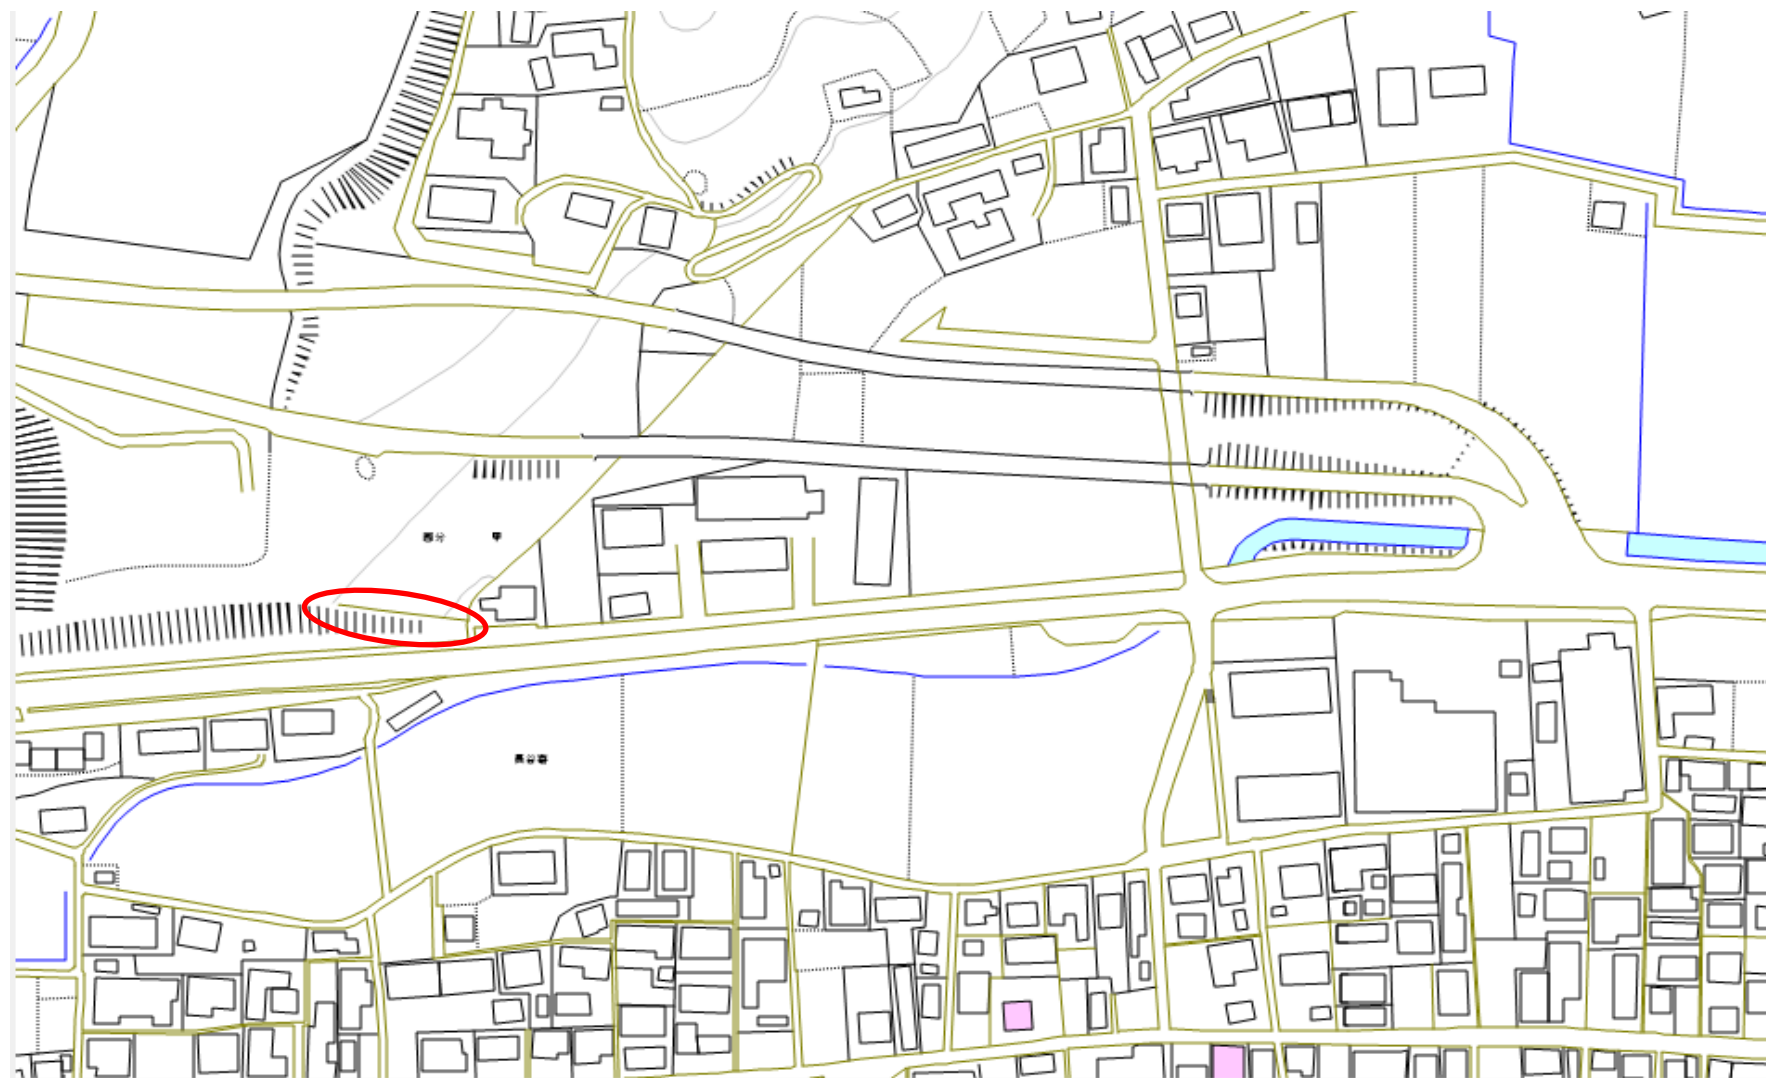

位置図

令和8年度 村単独事業 避難階段誘導灯改修工事