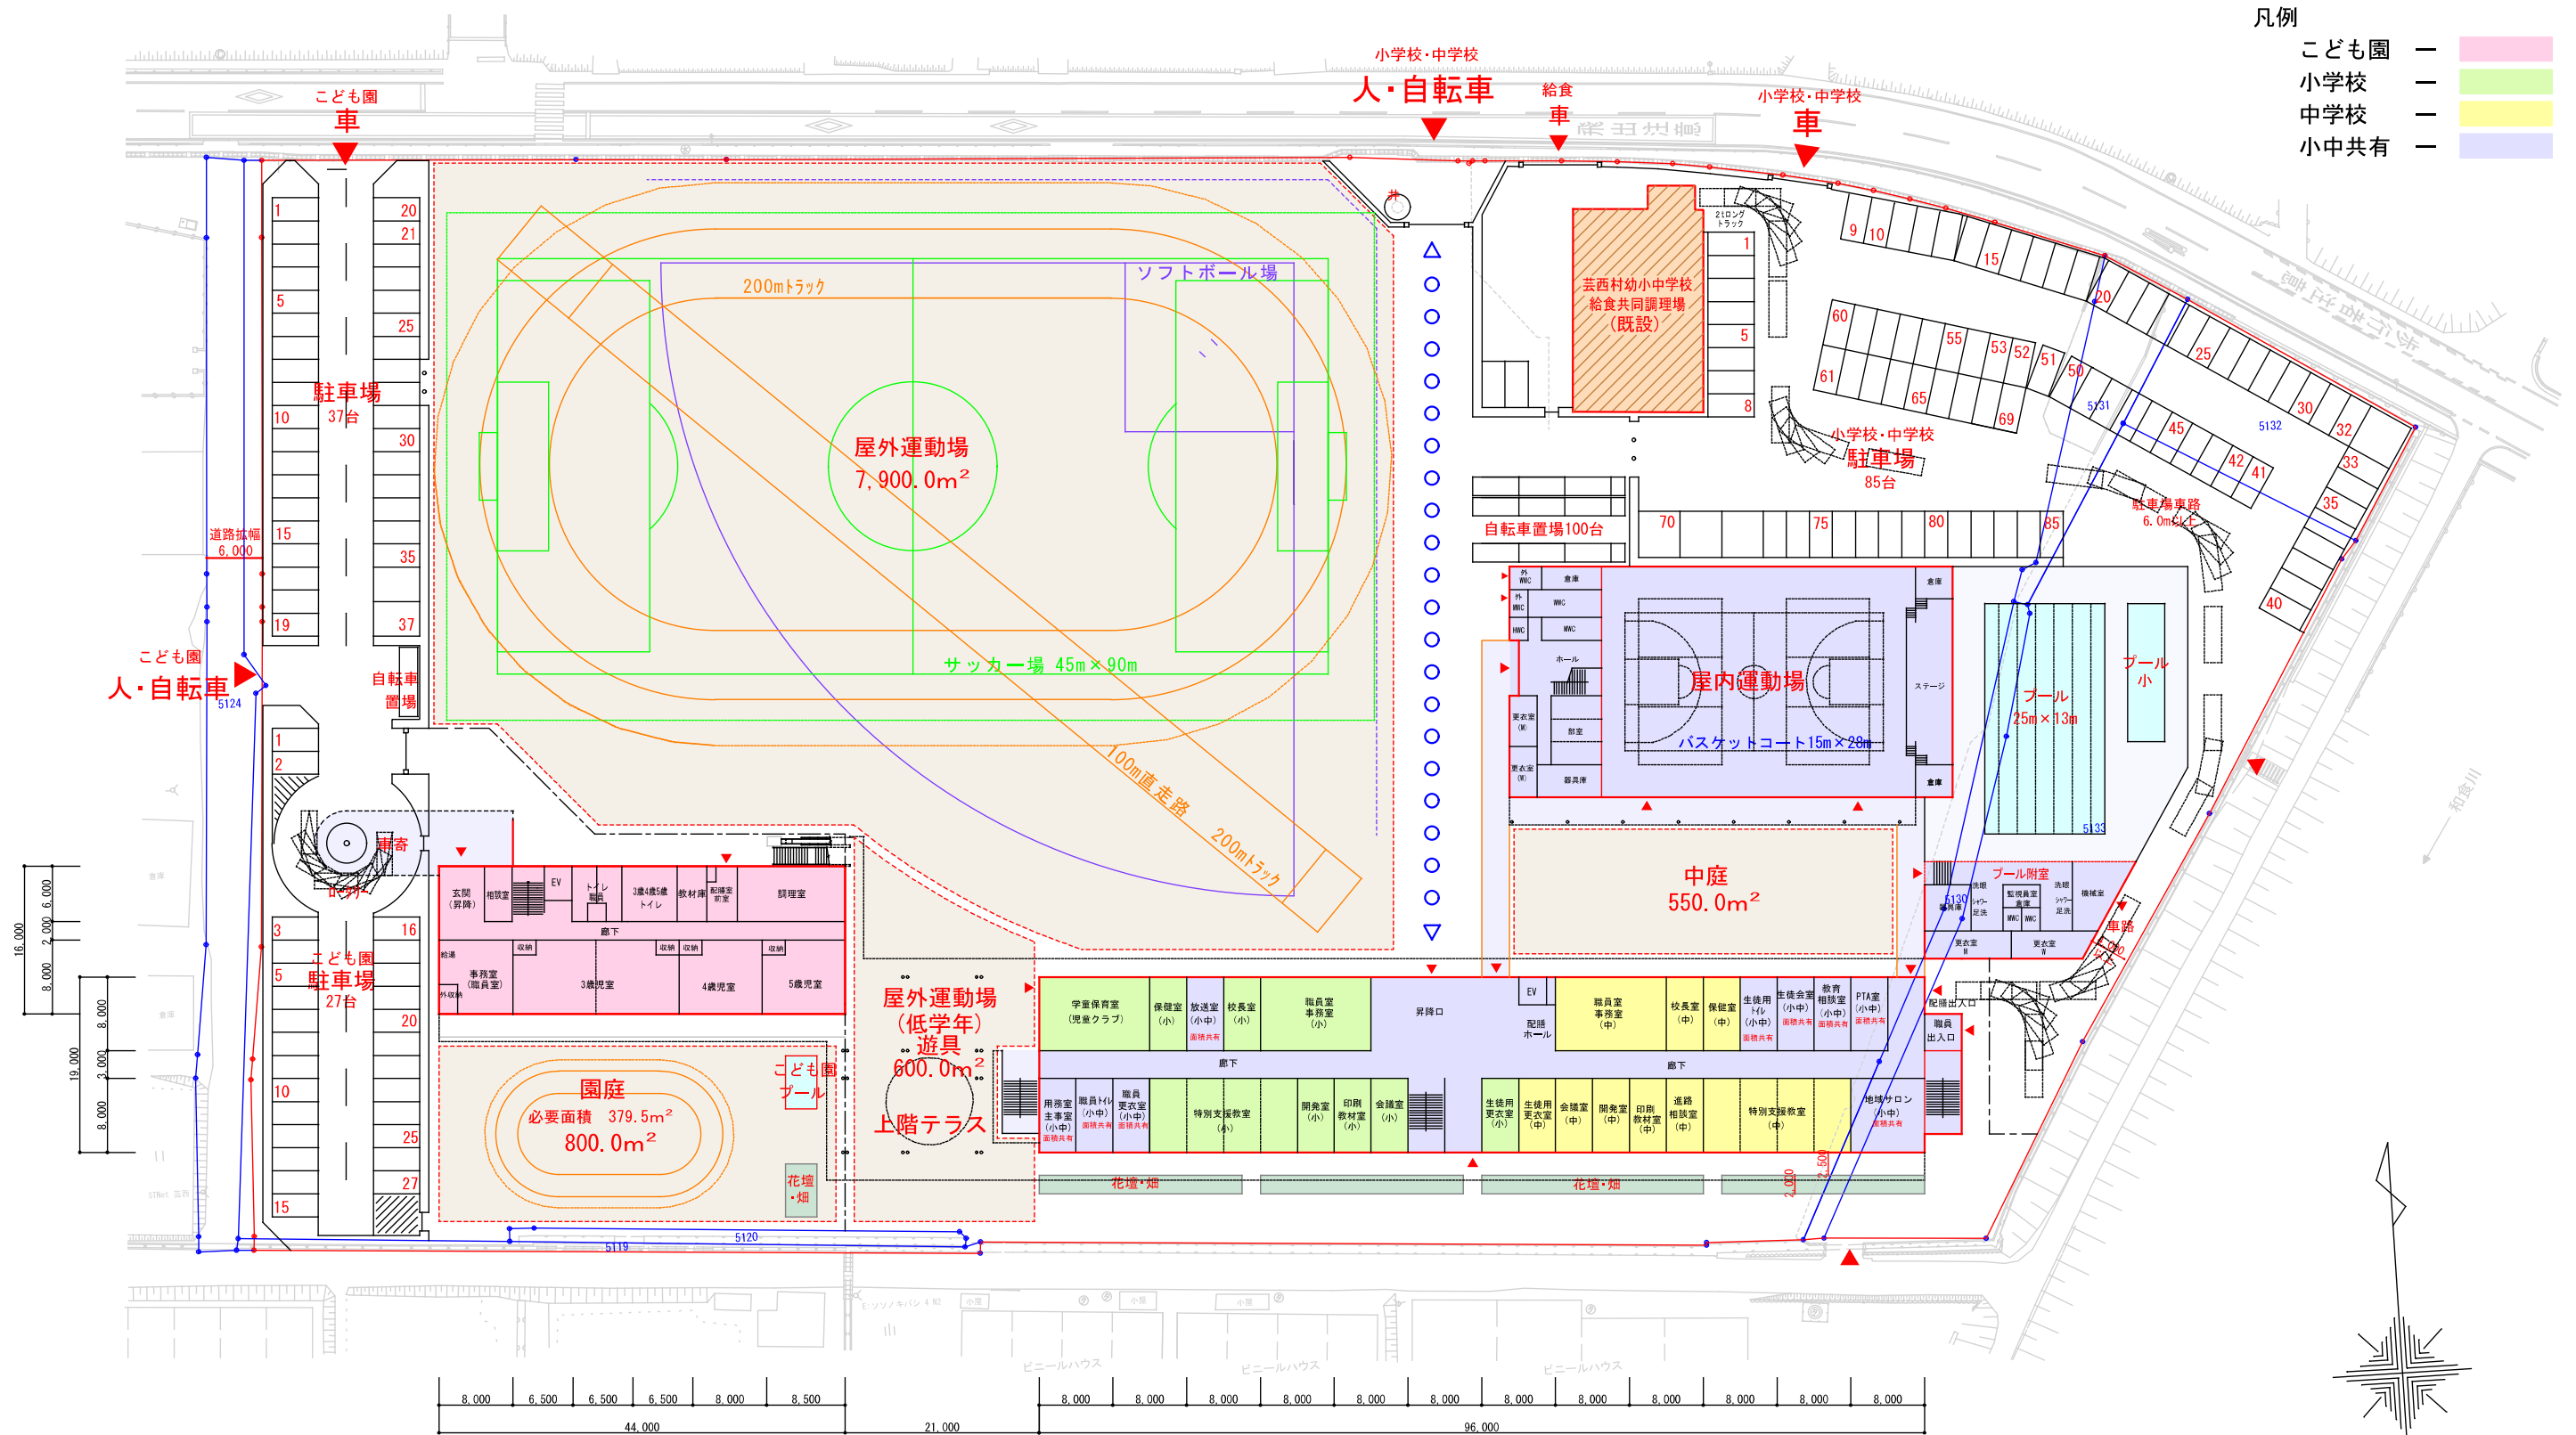

(駐車場合計 149台)

※こども園車両出入口・駐車場配置の変更希望あり

※児童クラブの配置は要再検討