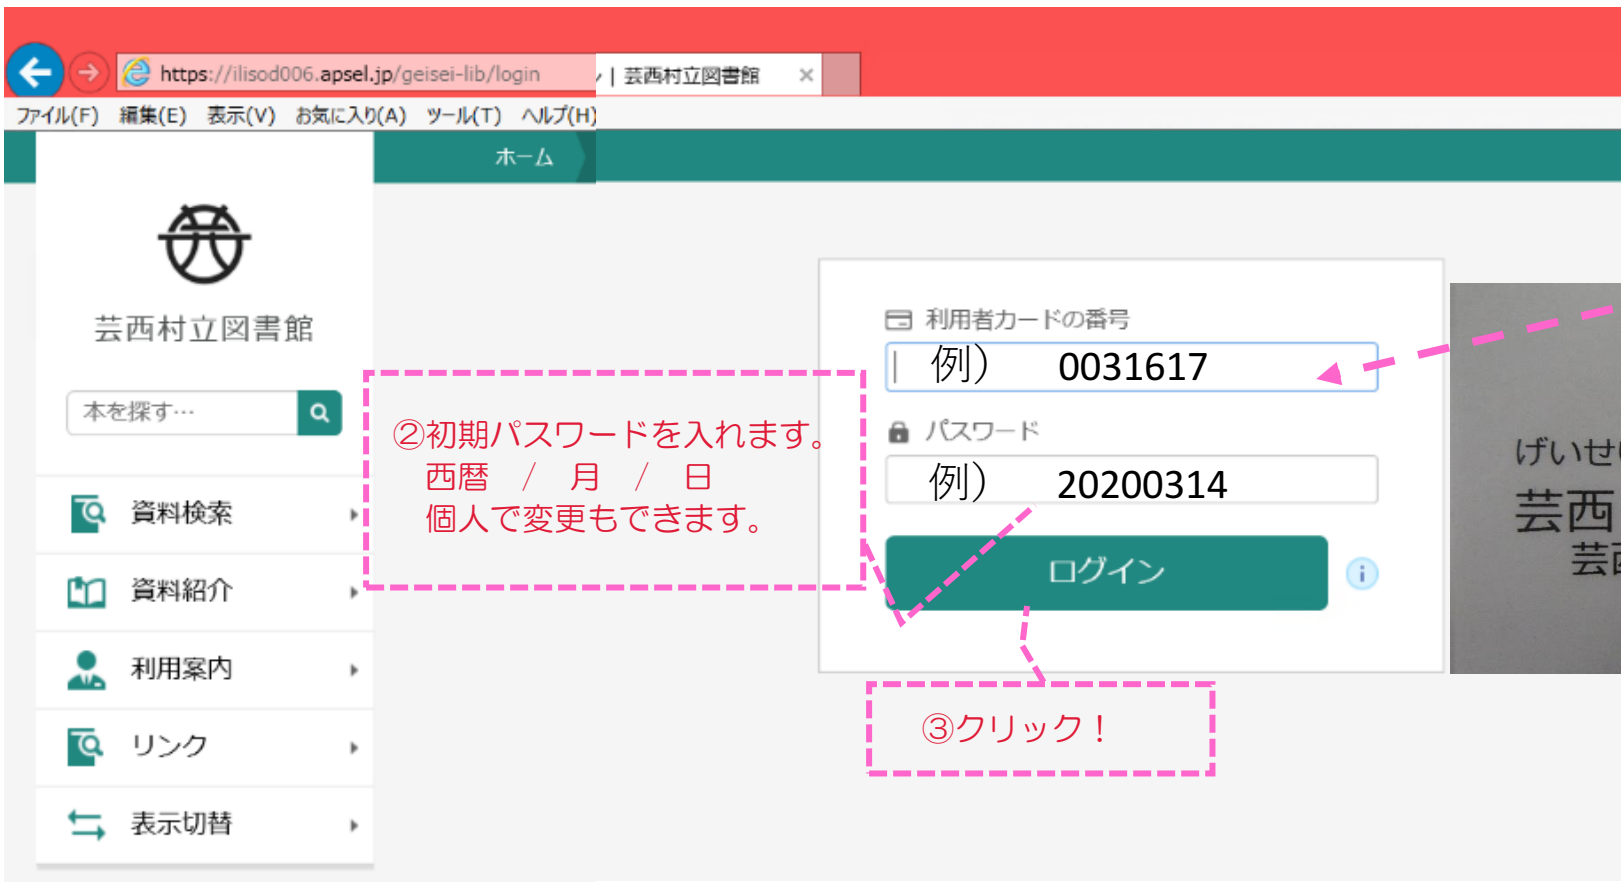

Annotations on the page:

- A pink dashed box highlights the "検索結果一覧" header.
- A pink callout box on the left says: "候補の本が一覧になっ出てきます。" (Candidates will be listed in a list.)
- A pink callout box points to the "貸出不可" (Not available for loan) status of item 2, stating: "は現在貸出中のため、図書館にありませんが、予約ができます。" (Because it is currently being loaned out, it is not in the library, but you can reserve it.)
- A blue callout box points to the "貸出可能" (Available for loan) status of item 3, stating: "現在図書館にある本です。予約はできません。借りる場合は図書館にお越しください。" (This book is currently in the library. Reservations are not possible. Please visit the library if you want to borrow it.)
- A pink callout box points to the "予約かごに追加" (Add to reservation cart) button of item 2, stating: "予約したい場合はクリックしてください。" (Click if you want to reserve.)

貸出中の本を 予約をしたい時

予約かごに追加

をクリックすると
この画面になります

●準備するもの・・・ご自分の利用者カード (ない場合は下記のとおり)

※右記QRから新規登録・登録内容登録ができます。

○カードを持っていない→→新規登録をしてください。

○カードを失くした→→→図書館にお問合せください。

①利用者カードのこの番号を
入力してください。