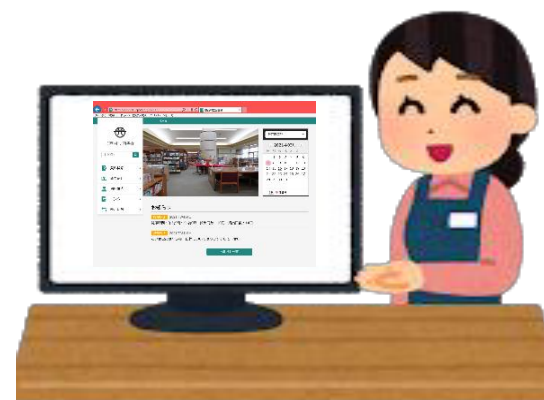

芸西村立図書館

検索システム 利用マニュアル

検索ページの利用の仕方についてご説明いたします！

検索ページ
芸西村HP

<https://ilsod006.apsel.jp/geisei-lib/>

ホームページ (基本画面です)

探したい本の題名や作者名を
直接入力してください。

ブラウザのアドレスバー: <https://ilisod006.apsel.jp/geisei-lib/> 芸西村立図書館