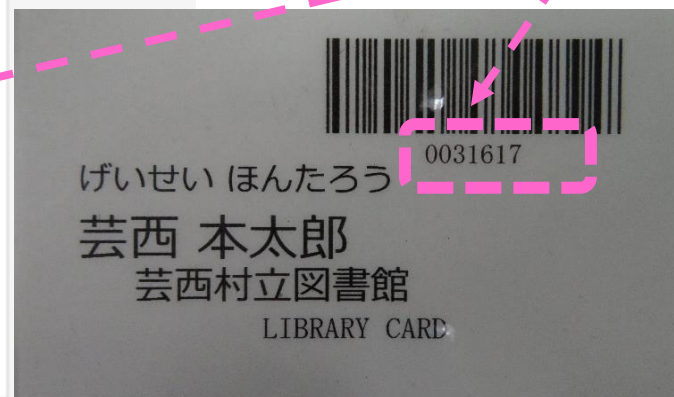

Annotations on the page:

- A pink dashed box highlights the "検索結果一覧" header.
- A pink callout box on the left says: "候補の本が一覧になっ出てきます。" (Candidates will be listed in a list.)
- A pink callout box points to the "貸出不可" (Not available for loan) status of item 2, stating: "は現在貸出中のため、図書館にありませんが、予約ができます。" (Because it is currently being loaned out, it is not in the library, but you can reserve it.)
- A blue callout box points to the "貸出可能" (Available for loan) status of item 3, stating: "現在図書館にある本です。予約はできません。借りる場合は図書館にお越しください。" (This book is currently in the library. Reservations are not possible. Please visit the library if you want to borrow it.)
- A pink callout box points to the "予約かごに追加" (Add to reservation cart) button of item 2, stating: "予約したい場合はクリックしてください。" (Click if you want to reserve.)

貸出中の本を 予約をしたい時

予約かごに追加

をクリックすると
この画面になります

●準備するもの・・・ご自分の利用者カード (ない場合は下記のとおり)

※右記QRから新規登録・登録内容登録ができます。

○カードを持っていない→→新規登録をしてください。

○カードを失くした→→→図書館にお問合せください。

①利用者カードのこの番号を
入力してください。