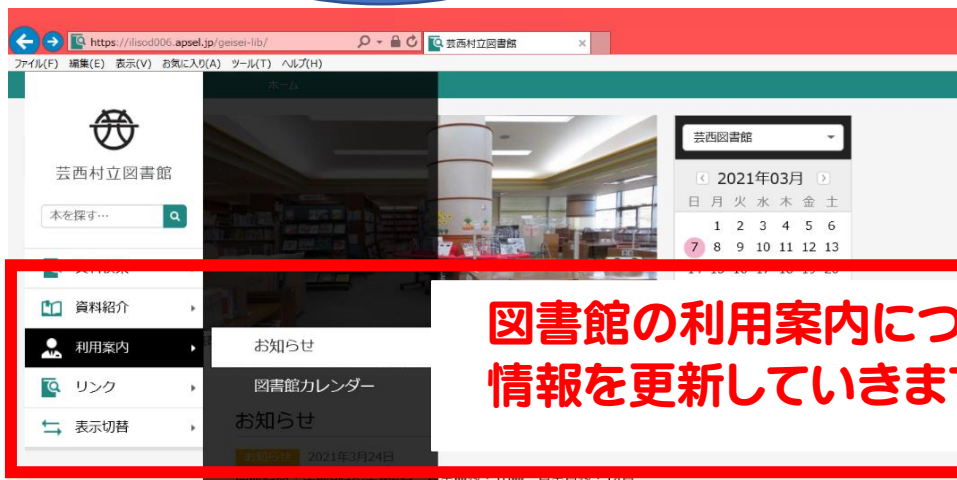

検索

ランキング内容と回数などが表示されます。

検索一覧で予約する場合は「貸出中の本を予約したい時」の手順と同じです。

資料の種類や検索期間、表示件数などが選択できます。

(1) 貸出ランキング

(2) 予約ランキング

芸西村立図書館「予約」で予約頻度の高い本を検索できます。

予約回数	予約ボタン	貸出回数
1	予約がごに追加	3
1	予約がごに追加	3

Rank	Book Title	Author	Reservation Count
1	心淋し川 図書	集英社 2020/09 西條 奈加/著	予約数 3
2	呪術廻戦 夜明けのいばら道 JUMP J BOO 図書	集英社 2020/01 芥見 下々/[原]著 北園 ばら...	予約数 2
2	呪術廻戦 逝く夏と還る秋 JUMP J BOOKS 図書	集英社 2019/05 芥見 下々/[原]著 北園 ばら...	予約数 2
2	本好きの下剋上 第4部[6] 司書になるためには手段を選んではいられま...		予約数 2

対象資料: すべて
件数: トップ20
検索

ランキング内容と回数などが表示されます。

検索一覧で予約する場合は「貸出中の本を予約したい時」の手順と同じです。

対象種類や表示件数などを選択できます。

③

利用案内

- (1) お知らせ
- (2) 図書館カレンダー

図書館からのお知らせやイベントの情報などをご覧いただけます。
詳細については項目をクリックしてください。

お知らせ一覧はトップ画面に常に表示されています。

図書館の利用案内について
情報を更新していきます。

検索結果

検索結果

(1) お知らせ

(2) 図書館カレンダー

年月のカレンダー表示です。
本日のところに下線があります。

当月カレンダーはトップ画面に
常に表示されています。