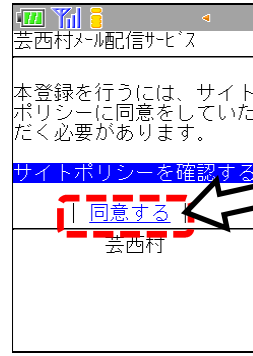

○メールアドレスの登録方法(※パソコンやスマートフォンの場合は、多少画面が異なります)

①配信申込サイトにアクセスする

インターネットから接続できる携帯電話やパソコンから配信申込サイトにアクセスしてください

・URLを直接入力するする場合
<https://mail.cous.jp/geisei/>

・QRコード(二次元コード)を利用する場合
※携帯電話のカメラ機能「バーコードリーダー」で読み取る
※アクセスできないときはURLを直接入力してください

②以下の画面が開きますので、「メール配信申込み」をクリック

「メール配信申込み」をクリック

③次の画面で一番下の「メールアドレス」へ空メールを送信してください

件名、本文なしでそのままメールを送信

※裏面へ続く

※表面からの続き

④ 仮登録受付メールを受信
受信メール本文内のURLを選択

※ 注意
メールを送信して30分以内に仮登録のメールが届かない場合は、迷惑メール設定で、「info@vill.geisei.lg.jp」または、ドメイン指定で「vill.geisei.lg.jp」が受信できるよう再設定後、再度、空メールを送信してください。

アドレスをクリック

⑤ サイトポリシー(注意事項)を確認の上
「同意する」をクリック

内容を確認の上
「同意する」をクリック

⑥ 配信を希望する項目をチェック

配信を希望する
項目にチェックを
入れて次へを選択

⑦ 選択した項目を確認して「登録」
をクリック

⑧ 以上で登録は完了です

○注意