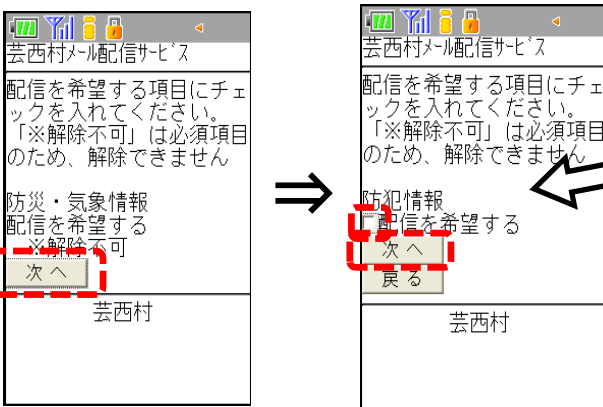

○メールアドレスの登録方法(※パソコンやスマートフォンの場合は、多少画面が異なります)

①配信申込サイトにアクセスする

インターネットから接続できる携帯電話やパソコンから配信申込サイトにアクセスしてください

・URLを直接入力するする場合
<https://mail.cous.jp/geisei/>

・QRコード(二次元コード)を利用する場合
※携帯電話のカメラ機能「バーコードリーダー」で読み取る
※アクセスできないときはURLを直接入力してください

②以下の画面が開きますので、「メール配信申込み」をクリック

「メール配信申込み」をクリック

③次の画面で一番下の「メールアドレス」へ空メールを送信してください

件名、本文なしでそのままメールを送信

※裏面へ続く

※表面からの続き

④ 仮登録受付メールを受信
受信メール本文内のURLを選択

※ 注意
メールを送信して30分以内に仮登録のメールが届かない場合は、迷惑メール設定で、「info@vill.geisei.lg.jp」または、ドメイン指定で「vill.geisei.lg.jp」が受信できるよう再設定後、再度、空メールを送信してください。

アドレスをクリック

⑤ サイトポリシー(注意事項)を確認の上
「同意する」をクリック

内容を確認の上
「同意する」をクリック

⑥ 配信を希望する項目をチェック

配信を希望する
項目にチェックを
入れて次へを選択

⑦ 選択した項目を確認して「登録」
をクリック

⑧ 以上で登録は完了です

○注意