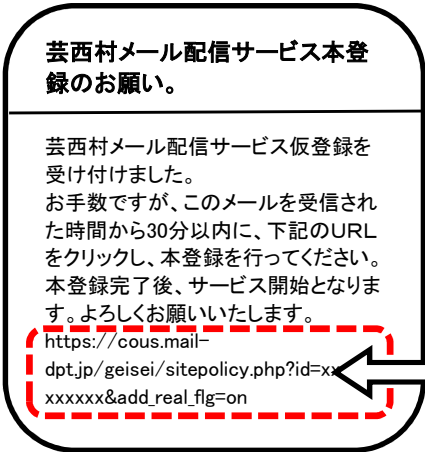

○メールアドレスの登録方法(※パソコンやスマートフォンの場合は、多少画面が異なります)

①配信申込サイトにアクセスする

インターネットから接続できる携帯電話やパソコンから配信申込サイトにアクセスしてください

・URLを直接入力するする場合
<https://mail.cous.jp/geisei/>

・QRコード(二次元コード)を利用する場合
※携帯電話のカメラ機能「バーコードリーダー」で読み取る
※アクセスできないときはURLを直接入力してください

②以下の画面が開きますので、「メール配信申込み」をクリック

「メール配信申込み」をクリック

③次の画面で一番下の「メールアドレス」へ空メールを送信してください

件名、本文なしでそのままメールを送信

※裏面へ続く

※表面からの続き

④ 仮登録受付メールを受信
受信メール本文内のURLを選択

※ 注意
メールを送信して30分以内に仮登録のメールが届かない場合は、迷惑メール設定で、「info@vill.geisei.lg.jp」または、ドメイン指定で「vill.geisei.lg.jp」が受信できるよう再設定後、再度、空メールを送信してください。

アドレスをクリック

⑤ サイトポリシー(注意事項)を確認の上
「同意する」をクリック

内容を確認の上
「同意する」をクリック

⑥ 配信を希望する項目をチェック

配信を希望する
項目にチェックを
入れて次へを選択

⑦ 選択した項目を確認して「登録」
をクリック

⑧ 以上で登録は完了です

○注意